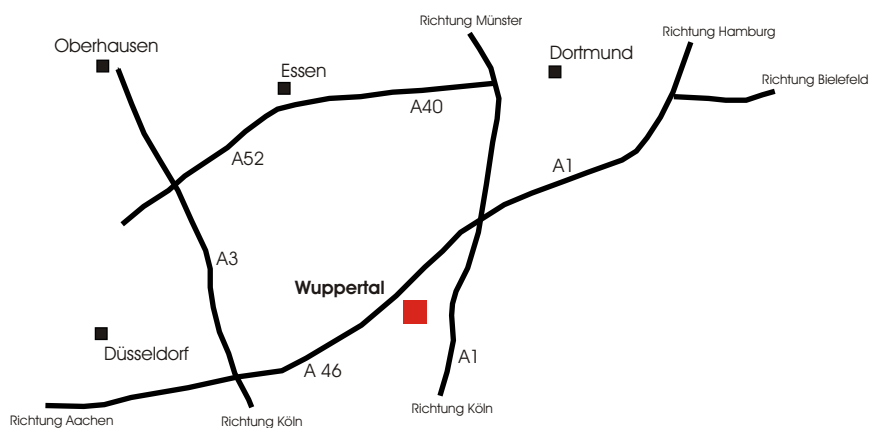

### Mit dem Flugzeug

Die in der näheren Umgebung liegenden Flughäfen sind Düsseldorf und Köln-Bonn. Von diesen Flughäfen aus erreichen Sie uns mit dem Auto oder Taxi in etwa 30-45 min.

### Mit der Bahn.

Vom Flughafen Düsseldorf und Köln-Bonn bestehen direkte Verbindungen zum Hauptbahnhof in Wuppertal.

### Mit dem Auto.

Wuppertal liegt im Dreieck zwischen Essen, Düsseldorf und Dortmund. Weiteres sehen Sie auf der angezeigten Karte.

## Detailkarte: